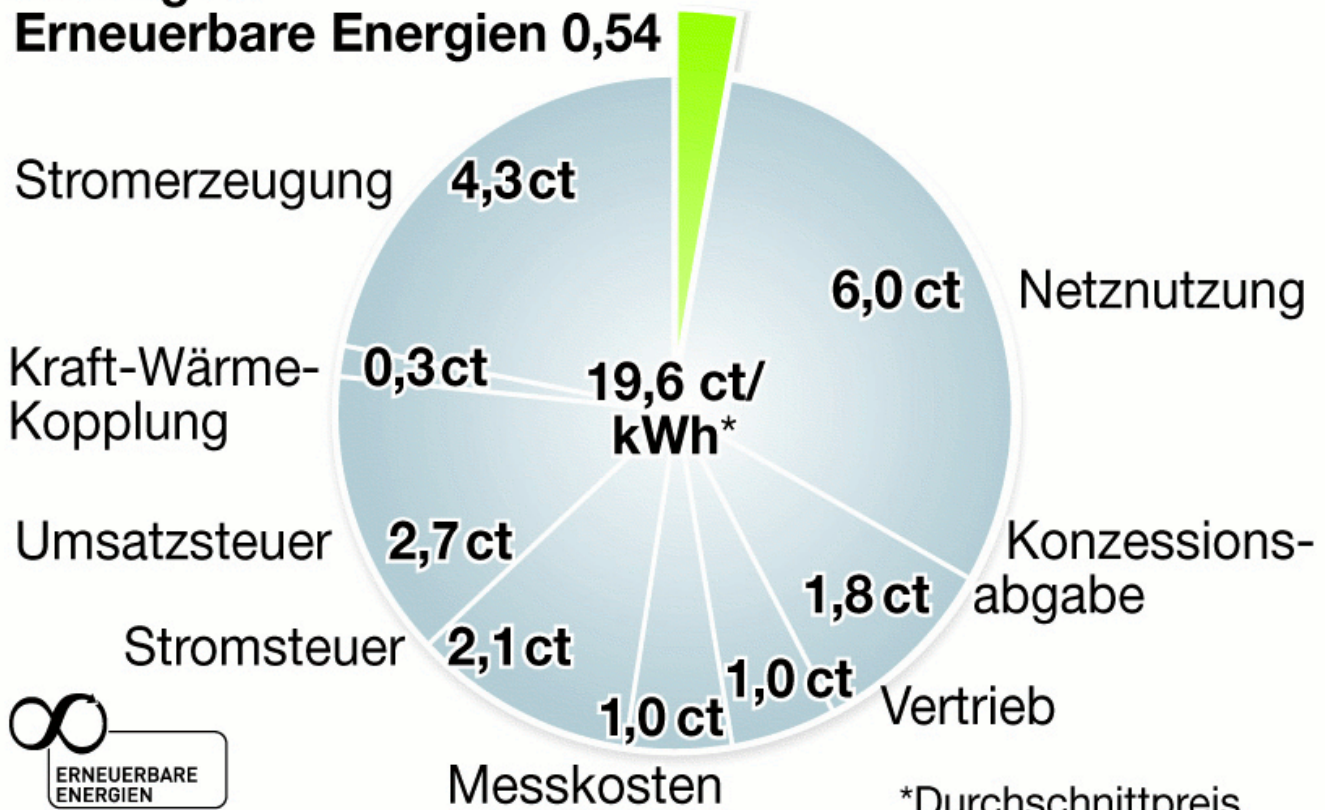

Erneuerbare Energien haben kaum Anteil am Strompreis

Zusammensetzung der Kosten für Haushaltsstrom

Beitrag für Erneuerbare Energien 0,54

Quelle: BEE

*Durchschnittspreis für Privatkunden 2005

Erneuerbare Energien haben kaum Anteil am Strompreisanstieg

Entwicklung der Kosten für Haushaltsstrom

Quelle: BEE