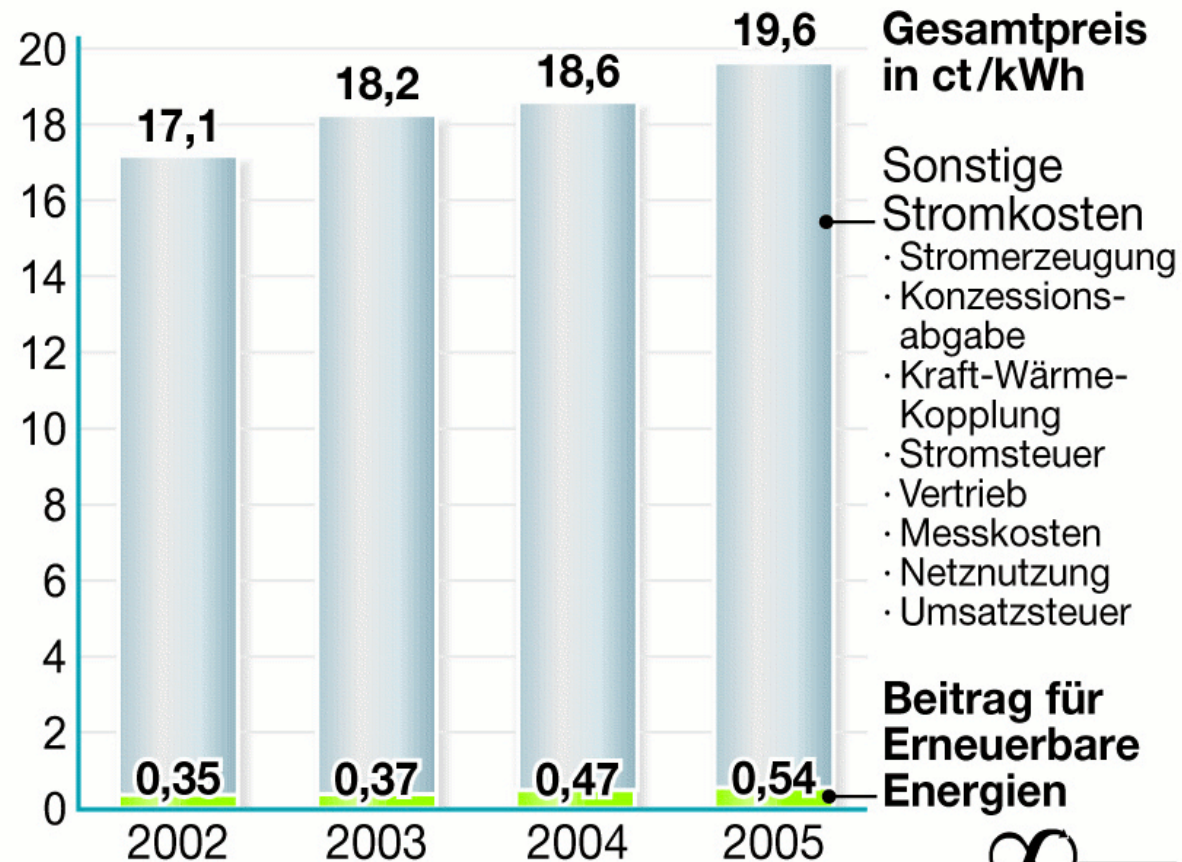

Erneuerbare Energien haben kaum Anteil am Strompreis

Zusammensetzung der Kosten für Haushaltsstrom

Beitrag für Erneuerbare Energien 0,54

Quelle: BEE

*Durchschnittspreis für Privatkunden 2005

Erneuerbare Energien haben kaum Anteil am Strompreisanstieg

Entwicklung der Kosten für Haushaltsstrom

Quelle: BEE